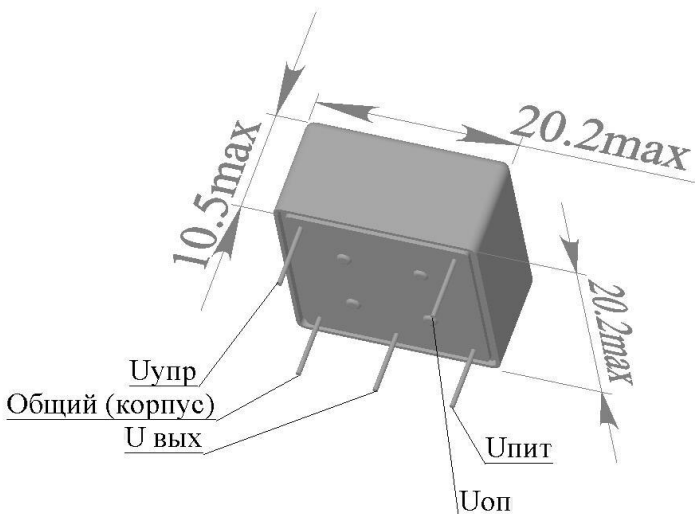

ВЫСОКОЧАСТОТНЫЙ МАЛОГАБАРИТНЫЙ КВАРЦЕВЫЙ ГЕНЕРАТОР, УПРАВЛЯЕМЫЙ НАПРЯЖЕНИЕМ ГК217-УН

Выпускается с приемкой «1» в соответствии с ТУ 6329-088-07614320-10

Особенности:

- Диапазон частот: 80 МГц – 170 МГц
- Малые размеры корпуса 20.2x20.2x10,5 мм
- Низкий уровень фазовых шумов

Номинальная частота
80...170 МГц

ПРИМЕР ОБОЗНАЧЕНИЯ: ГК217-УН – 15Е-6 /GR – 100 М – 2

Интервал рабочих температур	Температурная нестабильность частоты, не хуже:	Возможный уровень фазовых шумов	Пределы перестройки частоты
JP 0...+50 °C	$\pm 8 \times 10^{-6}$ (8E-6)	1,2,3,4	$\pm 22 \times 10^{-6}$
GR -20...+60 °C	$\pm 15 \times 10^{-6}$ (15E-6)	1,2,3	$\pm 30 \times 10^{-6}$
ET -40...+70 °C	$\pm 25 \times 10^{-6}$ (25E-6)	1,2	$\pm 40 \times 10^{-6}$

При выборе других интервалов температур см. таблицу внизу информационного листа.

Уровень фазовых шумов, дБ/Гц, при отстройке (для 100МГц):				
	1	2	3	4
100 Гц	-95	-105	-110	-110
1 кГц	-125	-130	-135	-140
10 кГц	-140	-145	-150	-155
100 кГц- 1 МГц	-155	-160	-160	-160

Нестабильность частоты от изменения напряжения питания: на $\pm 5\%$	$\leq \pm 2 \times 10^{-6}$
Нестабильность частоты от изменения сопротивления нагрузки: на $\pm 10\%$	$\leq \pm 1 \times 10^{-6}$
Сопротивление нагрузки	50 Ом
Напряжение питания	5 В $\pm 5\%$
Потребляемый ток	< 30 мА
Форма выходного сигнала	SIN
Напряжение выходного сигнала на внешней активной нагрузке 50 Ом, мВ	≥ 300
Напряжение управления	0...4 В
Ослабление гармонических составляющих в спектре выходного сигнала, дБ	≥ 20

Стойкость к внешним воздействующим факторам	
Синусоидальная вибрация (вибропрочность)	
Диапазон частот	5-300 Гц
Амплитуда ускорения	5 g
Механический удар (ударопрочность)	15 g/ 6 мс
Относительная влажность	98% при +35 °C
Предельная температура среды, °C	-60...+90 °C
Герметизация	Генератор герметизирован

Примечания: Обозначение рабочих температур при заказе

Обозн.	A	B	C	D	E	F	G	H	J	K	L	M	N	P	Q	R	S	T	U	W	X
Темп.	-60	-55	-50	-45	-40	-30	-20	-10	0	+10	+30	+40	+45	+50	+55	+60	+65	+70	+75	+80	+85

МОРИОН

199155 Россия, Санкт-Петербург, пр. КИМа, 13а. <http://www.morion.com.ru>
Тел: +7-812-350-9243; 332-5032. Факс: +7-812-332-5025. e-mail: sale@morion.com.ru