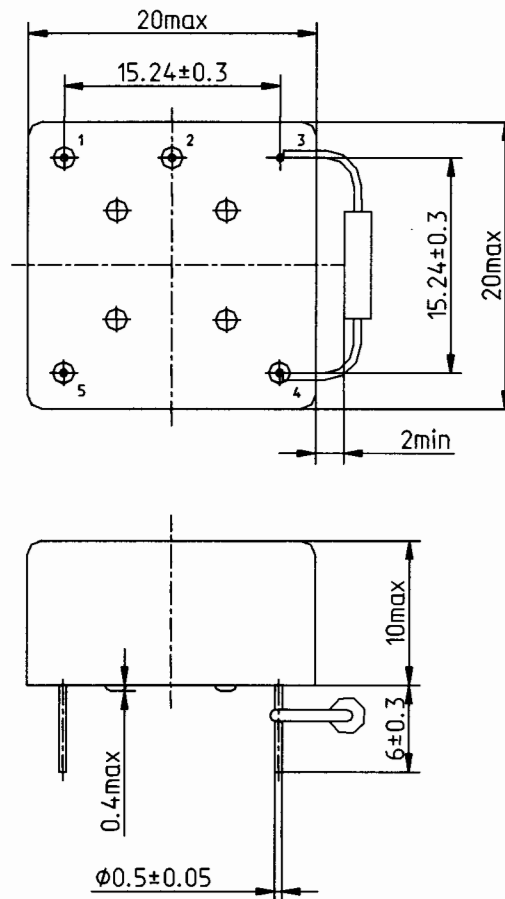

Общий вид, установочные и присоединительные размеры генератора ГК121-ТК

Номера выводов на генераторе не маркируются.

Рисунок 1

Вывод	Назначение
1	Напряжение питания
2	Выход частоты
3	Общий (корпус)
4	Вход корректора частоты
5	Не используется

Инв. № подл.	Подп. и дата	Взам. инв. №	Инв. № дубл.	Подп. и дата
29549	СЗ 14.07.04			
Изм.	Лист	№ докум.	Подп.	Дата

ТУ 6329-051-07614320-02

Лист

4