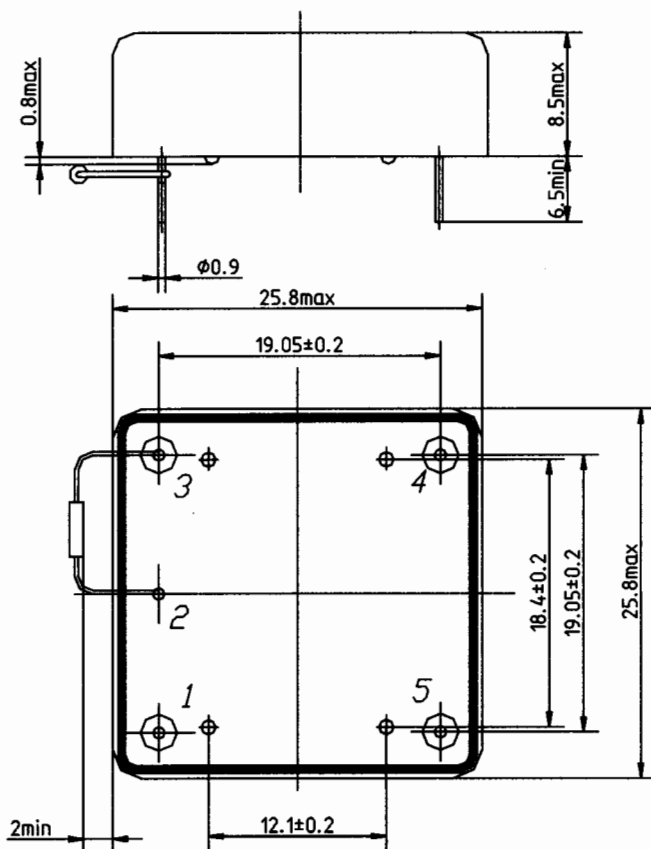

Общий вид, установочные и присоединительные размеры генератора ГК146–ТК

Номера выводов на генераторе не маркируются.

Рисунок 1

Вывод	Назначение
1	Выход частоты
2	Общий (корпус)
3	Вход корректора частоты
4*	Не используется.
5	Напряжение питания

Изм. №	Лист	№ докум.	Подп.	Дата
29398	4	ТУ 6329-061-07614320-03		

ТУ 6329–061–07614320–03

Лист

4

Общий вид, установочные и присоединительные размеры генератора ГК147-ТК

Номера выводов на генераторе не маркируются.

Рисунок 2

Вывод	Назначение
1	Выход частоты
2	Общий (корпус)
3	Вход корректора частоты
4*	Не используется.
5	Напряжение питания

Инд. № подл.	29398	Подп. и дата	Сз 06.02.07	Инд. № докум.		Взам. инд. №		Инд. № изм.		Изд. и дата	
Изм.	Лист	№ докум.	Подп.	Дата					Лист	5	