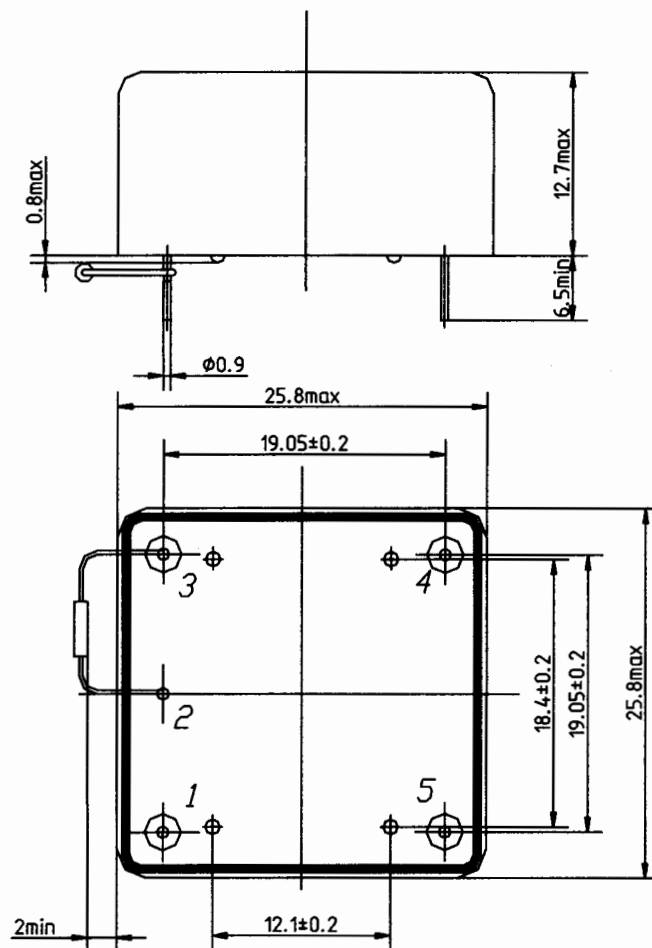

Общий вид, установочные и присоединительные размеры генератора ГК146–ТК

Номера выводов на генераторе не маркируются.

Рисунок 1

Вывод	Назначение
1	Выход частоты
2	Общий (корпус)
3	Вход корректора частоты
4*	Не используется.
5	Напряжение питания

Изм. №	Лист	№ докум.	Подп.	Дата
29398	4	ТУ 6329-061-07614320-03		

ТУ 6329–061–07614320–03

Лист

4

Общий вид, установочные и присоединительные размеры генератора ГК147-ТК

Номера выводов на генераторе не маркируются.

Рисунок 2

Вывод	Назначение
1	Выход частоты
2	Общий (корпус)
3	Вход корректора частоты
4*	Не используется.
5	Напряжение питания

Инд. № подл.	29398	Подп. и дата	Сз 06.02.07	Инд. № докум.		Взам. инд. №		Инд. № изм.		Изд. и дата	
Изм.	Лист	№ докум.	Подп.	Дата					Лист	5	