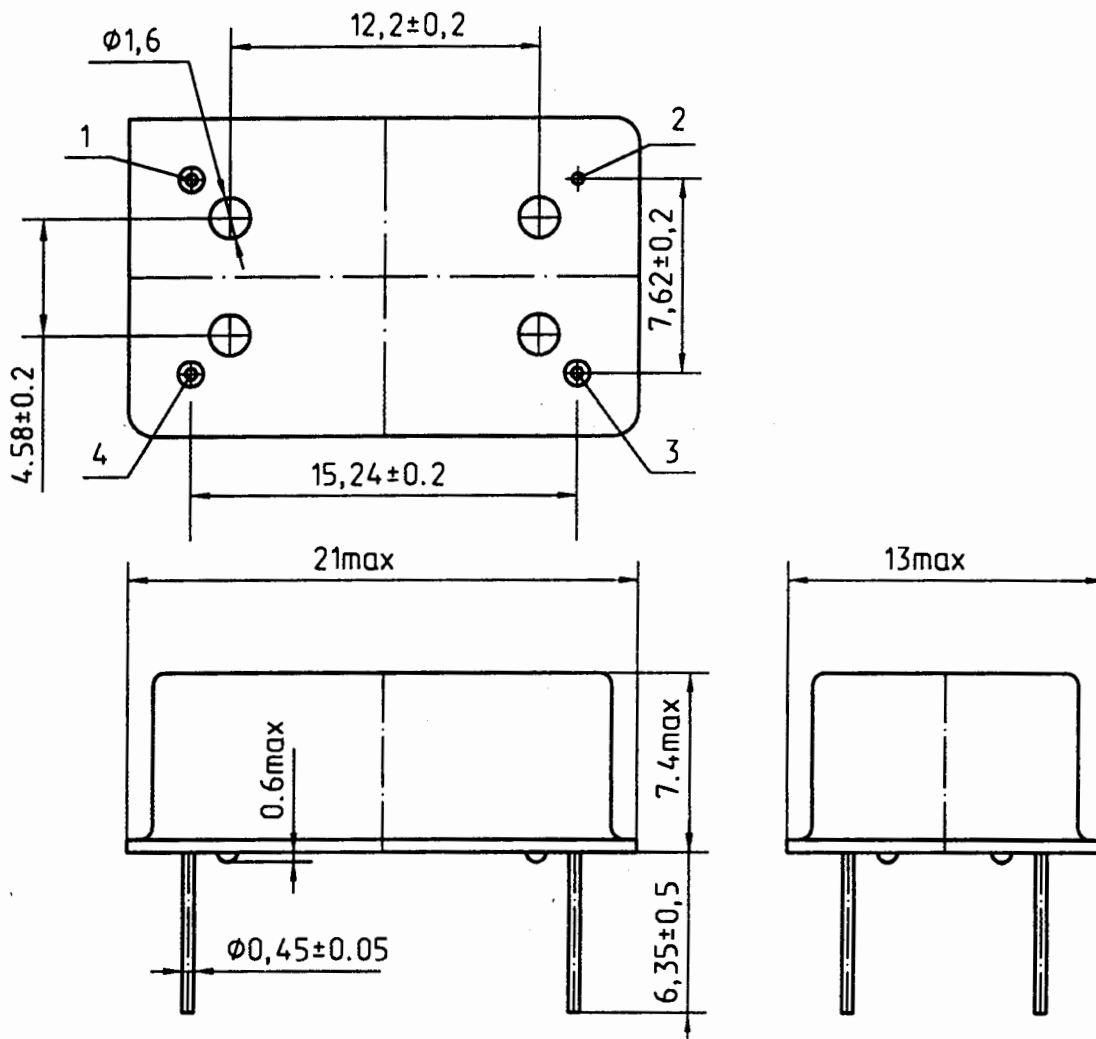

Общий вид, установочные и присоединительные размеры генератора ГК70-УН

Номера выводов на генераторе не маркируются.

Черт. 1

| Вывод | Назначение |
|-------|------------------------------|
| 1 | Вход управляющего напряжения |
| 2 | Корпус, общий |
| 3 | Выход частоты |
| 4 | Питание, 6В |