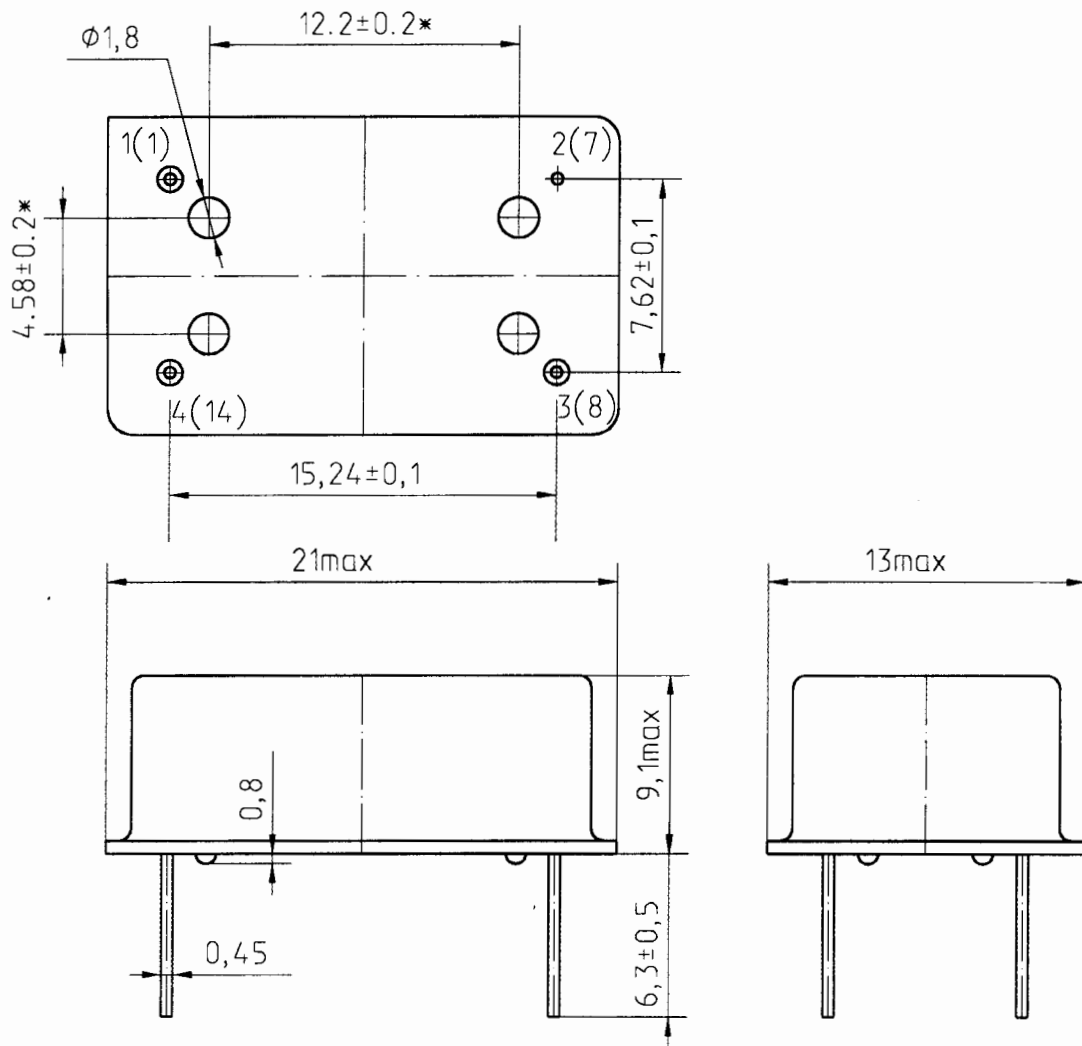

Общий вид, установочные и присоединительные размеры генератора ГК81-П

Номера выводов на генераторе не маркируются.

Чертеж 1

Вывод	Назначение
1(1)	не используется
2(7)	корпус, общий
3(8)	выход частоты
4(14)	напряжение питания

\* Размеры могут быть изменены.

Инв. № подл.	28057
Подп. и дата	СЗ 22.02.00
Взам. инв. №	
Инв. № дубл.	
Подп. и дата	

Изм.	Лист	№ докум.	Подп.	Дата

ТУ6329-019-07614320-99

Лист

3